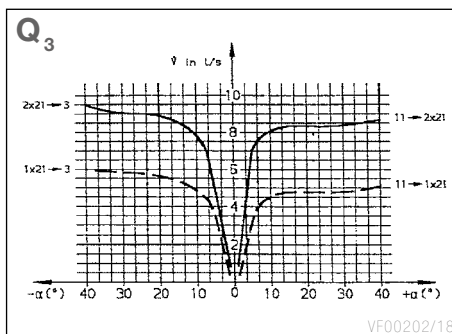

VF00202/14