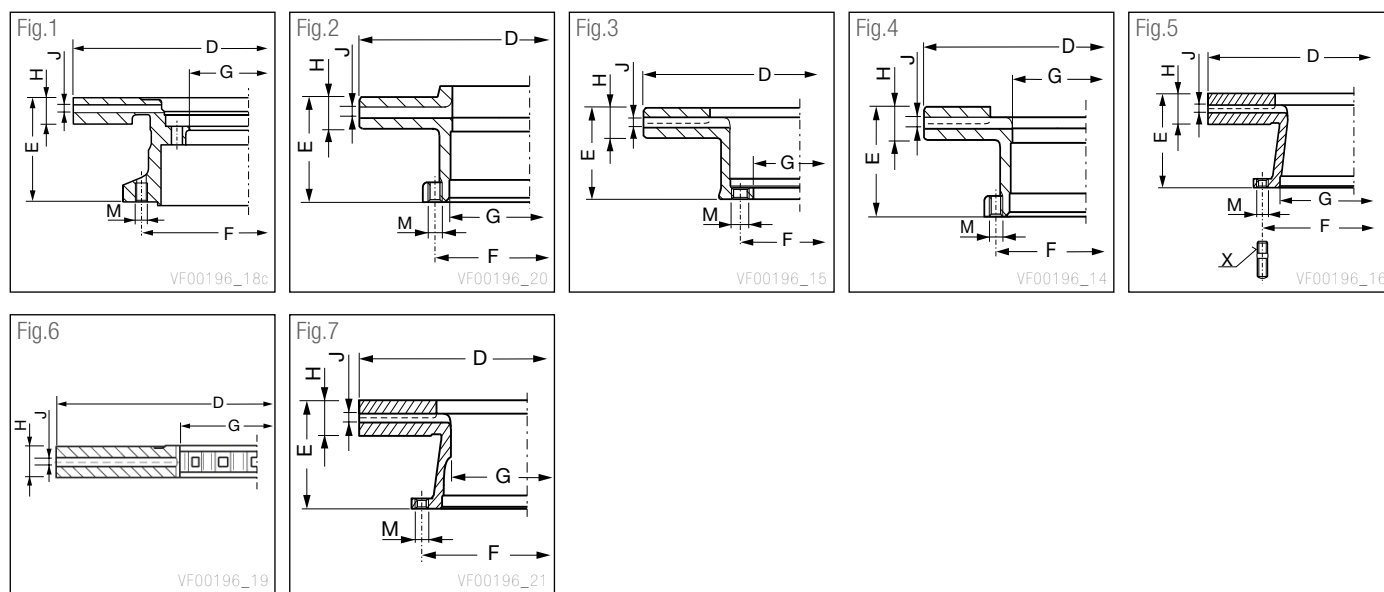

	Legend	Legende	Légende	Legenda
D	Outside Diameter	Aussendurchmesser	Diametre extérieur	Diametro esterno
E	Overall width	Gesamtbreite	Largeur totale	Larghezza totale
F	Mounting hole circle diameter	Befestigungsbohrungen, Teilkreisdurchmesser	Diametre trous de fixation	Diametro fori di fissaggio
G	Inside diameter	Innendurchmesser	Diametre intérieur	Diametro interno
H(min)	Thickness minimum	Dicke, min	épaisseur minimum	Spessore minimo
H(new)	Thickness new	Dicke, neu	Nouvelle épaisseur	Spessore nominale
J	Cooling channel width	Breite der Kühlkanäle	Largeur canal de refroidissement	Larghezza canale di raffreddamento
M	Number of mounting holes Hole diameter or thread	Anzahl Befestigungsbohrungen Durchmesser oder Gewindegröße	Nombre de trous de fixation Diamètre de l'orifice ou taraudage	Numero dei fori di montaggio Diametro del foro o filettatura
X	With studs	Mit Stehbolzen	Avec goujons	Con colonnette