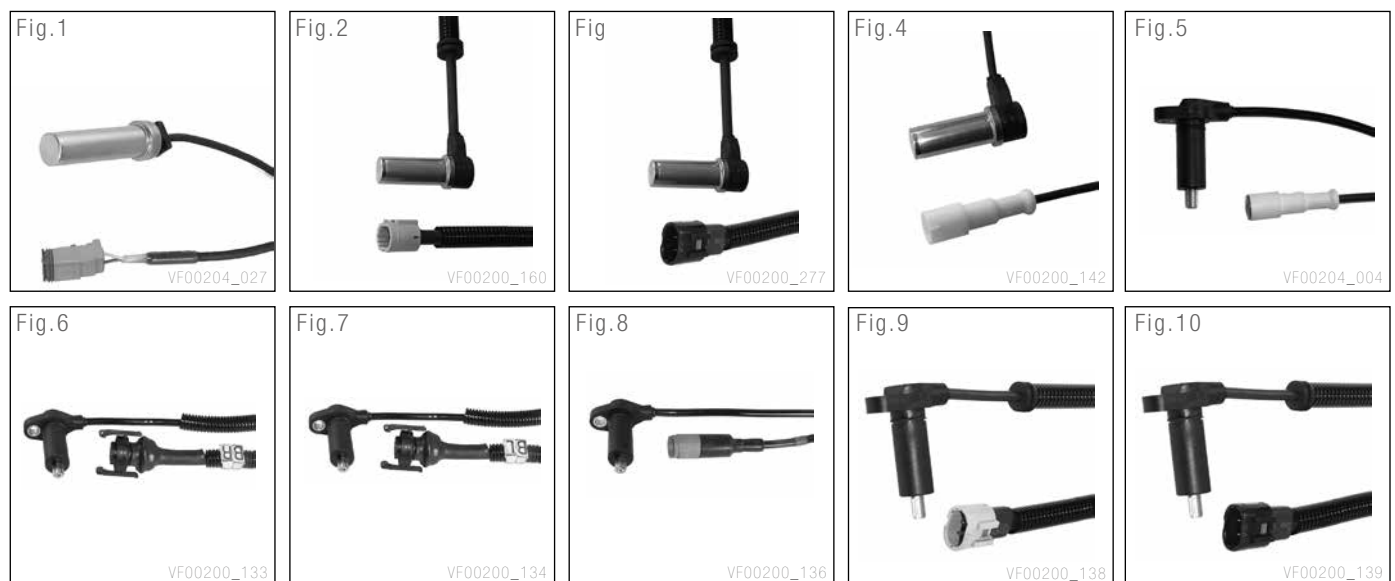

Legend	Legende	Légende	Legenda
A	Length	Länge	Longueur	Lunghezza
B	Sensor type	Sensor Typ	Type de Capteur	Tipo Sensore
B₁	90 Degrees with screw mounting	Rechtwinklig mit Befestigungslasche	90 degrés avec montage à vis	90° con vite di fissaggio
B₂	90 Degrees	Rechtwinklig	Coudé à 90°	Ruotato di 90°
B₃	Straight	Gerade	Droit	Dritto
C	Electrical connection	Elektrischer Anschluss	Connection électrique	Connessione elettrica
C₁	Socket type round	Steckdose, rund	Prise femelle type ronde	Presca rotonda
C₂	Plug type round	Steckerausführung Rund	Prise mâle type ronde	Spina rotonda
C₃	Plaselec	Plaselec	Plaselec	Plaselec
C₄	ITT Cannon	ITT Cannon	ITT Cannon	ITT Cannon
C₅	Deutsch	Deutsch	Deutsch	Deutsch
C₆	Schlemmer	Schlemmer	Schlemmer	Schlemmer
C₇	Volvo	Volvo	Volvo	Volvo
C₈	G & H	G & H	G & H	G & H
C₉	Hirschmann	Hirschmann	Hirschmann	Hirschmann
C₁₀	Ford	Ford	Ford	Ford
C₁₁	MKR Plus	MKR Plus	MKR Plus	MKR Plus
C₁₂	With open ends	Mit offenen Enden	Avec extrémités ouvertes	Con estremità aperte
C₁₃	Yazaki	Yazaki	Yazaki	Yazaki
D	Protection	Schutz	Protection	Protezione
D₁	With grommets	Mit Durchführungstülle	Avec passe-fils	Con anelli di rinforzo
D₂	With corrugated protection tube	Mit gewelltem Schutzrohr	Avec tube de protection ondulato	Con tubo di protezione ondulato
E	With Grease and Clamping Sleeve	Mit Schmierstoffe und Klemmhülse	Avec Graissage et Douille de Serrage	Fornita di Grasso e Bussola di Serraggio