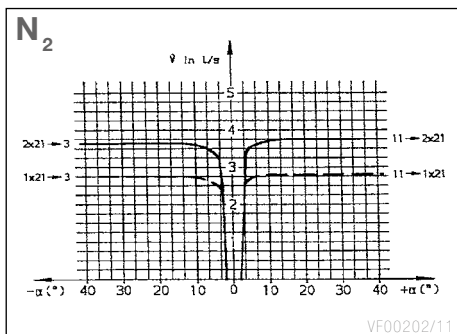

Levelling Valves
Luftfederungsventile

Valves de Nivellement
Valvole Livellatrici