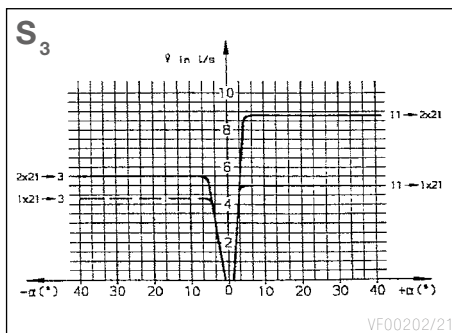

VF00202/18

VF00202/21