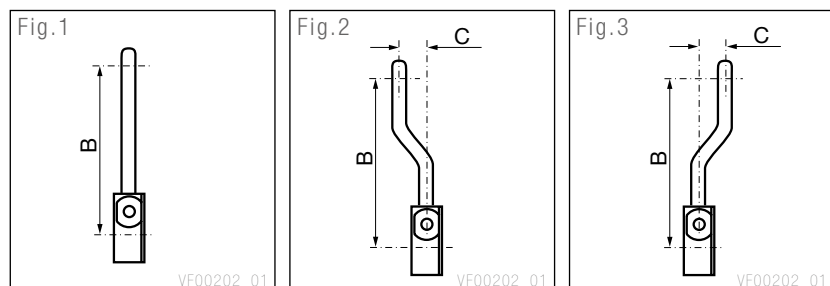

33 (33.1)

Slack Adjusters (Automatic)
Gestängesteller, automatisch

Leviers Régleurs (Automatique)
Leve di Registro (Automatiche)

	Legend	Legende	Légende	Legenda
A	Spline type	Zahnraden-Type	Cannelure type	Tipo chiavetta
A ₁	1,5" SAE 10C	1,5" SAE 10C	1,5" SAE 10C	1,5" SAE 10C
A ₂	27 Spline E22-151 BNA-42 x 1,5	27 Zahnraden E22-151 BNA-42 x 1,5	27 Cannelure E22-151 BNA-42 x 1,5	27 Scanalature E22-151 BNA-42 x 1,5
A ₃	28 Spline ANSI B92-1	28 Zahnraden ANSI B92-1	28 Cannelure ANSI B92-1	28 Scanalature ANSI B92-1
A ₄	20 Spline DIN 5482	20 Zahnraden DIN 5482	20 Cannelure DIN 5482	20 Scanalature DIN 5482
A ₅	26 Spline DIN 5480 N42 x 1,5	26 Zahnraden DIN 5480 N42 x 1,5	26 Cannelure DIN 5480 N42 x 1,5	26 Scanalature DIN 5480 N42 x 1,5
B	Effective length	Wirksame Länge	Longueur effective	Lunghezza effettiva
C	Left offset (L mm) or Right offset (R mm) Straight (-)	Absatzmass links (L mm) oder rechts (R mm) Gerade (-)	Montage à gauche (L mm) ou montage à droite (R mm) directement (-)	Montaggio a sinistra (L mm) o montaggio a destra (R mm) Dritto (-)
D	Maximum torque	Maximales Drehmoment	Couple maximum	Coppia massima
E	Hole sizes	Bohrungsdurchmesser	Dimension des trous	Dimensione del foro
F	Symmetrical to	Symmetrisch zu	Symétrique a	Simmetrico a