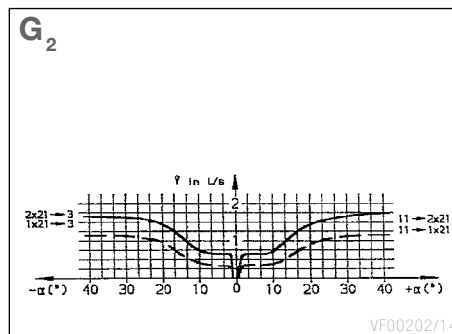

Levelling Valves
Luftfederungsventile

Valves de Nivellement
Valvole Livellatrici