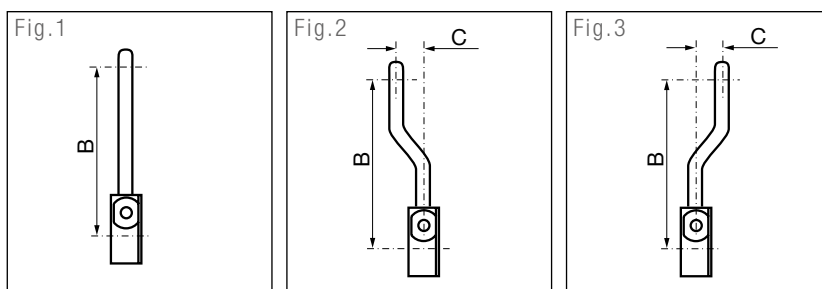

33 (33.2)

Slack Adjusters (Manual)
Gestängesteller, manuell

Leviers Régleurs (Manuel)
Leve di Registro (Manuali)

	Legend	Legende	Légende	Legenda
A	Spline type	Zahnraden-Type	Cannelure type	Tipo chiavetta
A ₁	1,5" SAE 10C	10 Zahnraden: 1,5" SAE 10C	1,5" SAE 10C	1,5" SAE 10C
B	Effective length	Wirksame Länge	Longueur effective	Lunghezza effettiva
C	Left offset (L mm) or Right offset (R mm) Straight (-)	Absatzmass links (L mm) oder rechts (R mm) gerade (-)	Montage à gauche (L mm) ou montage à droite (R mm) directement (-)	Montaggio a sinistra (L mm) o montaggio a destra (R mm) Dritto (-)
D	Maximum torque	Drehmomentklasse	Couple	Coppia
E	Hole sizes	Bohrungsdurchmesser	Dimension des trous	Ø Dimensione del foro