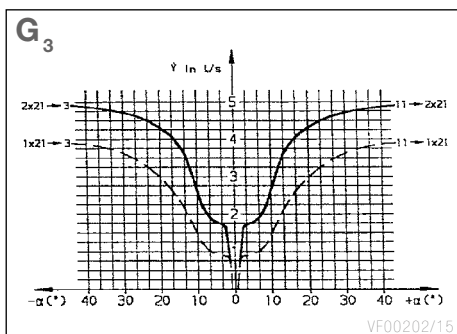

VF00202/11