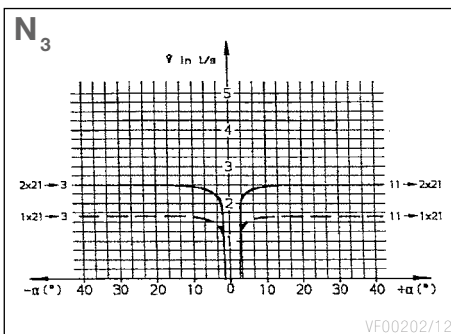

Levelling Valves
Luftfederungsventile

Valves de Nivellement
Valvole Livellatrici