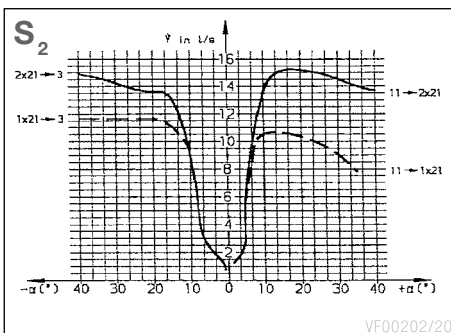

VF00202/16