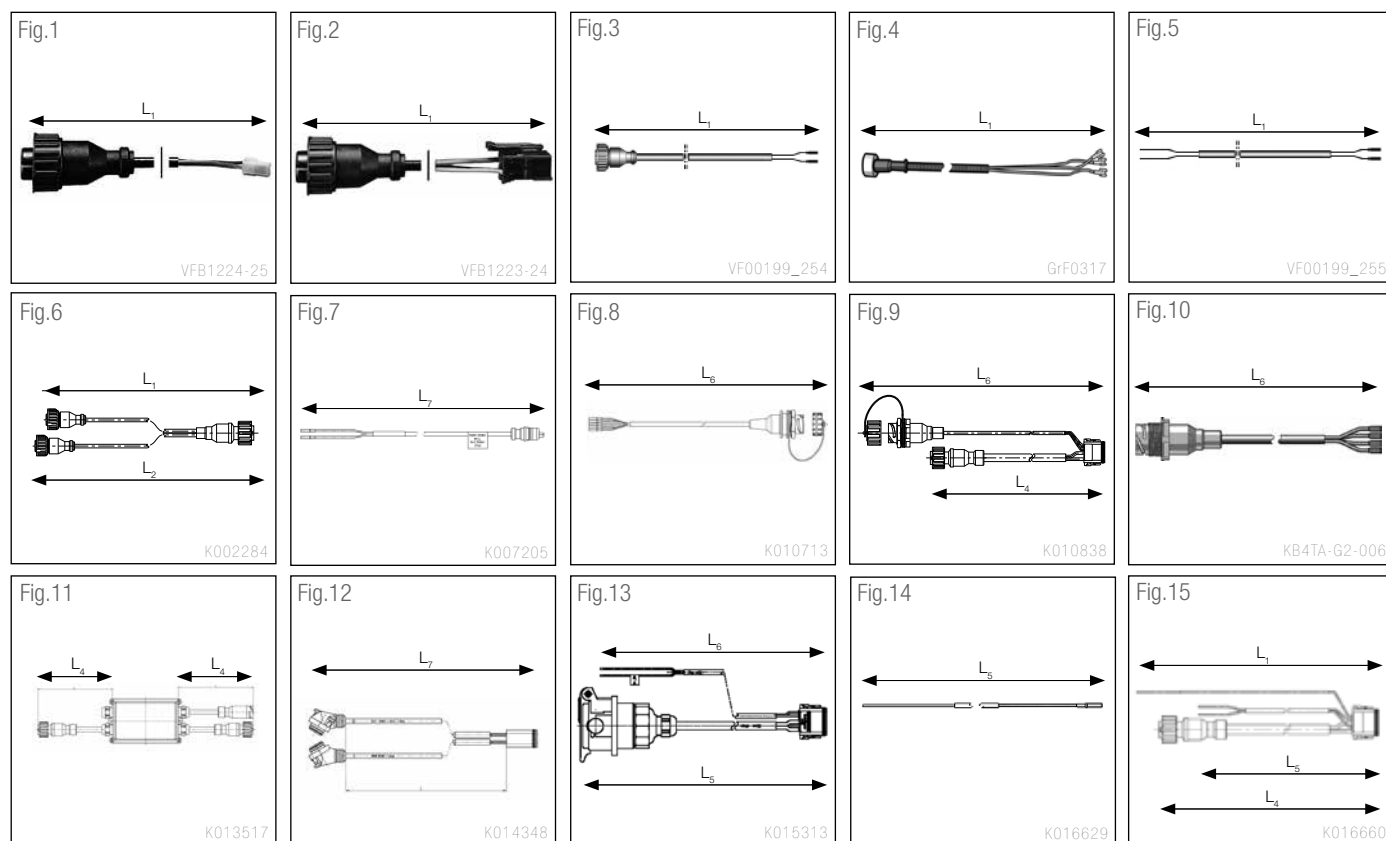

Legend	Legende	Légende	Legenda
L	Length	Länge	Alimentation	Alimentazione
L₁	Aux 1	Aux 1	Aux 1	Aux 1
L₂	Aux 2	Aux 2	Aux 2	Aux 2
L₃	Sensor A	Sensor A	Sensor A	Sensor A
L₄	Power Supply Cable ISO 7638	Stromversorgungskabel nach ISO 7638	Cable ISO 7638	Cavo di alimentazione in accordo con ISO 7638
L₅	Power Supply Cable ISO 1185	Stromversorgungskabel nach ISO 1185	Cable ISO 1185	Cavo di alimentazione in accordo con ISO 1185
L₆	Diagnostic Cable	Diagnosekabel	Câble diagnostic	Cavo Diagnostico
L₇	Pad Wear Connection Cable	Pad Wear Connection Cable	Pad Wear Connection Cable	Pad Wear Connection Cable
L₈	TPMS ECU	TPMS ECU	ECU TPMS	ECU TPMS
L₉	Pressure Sensors	Drucksensoren	Capteurs de Pression	Sensori di Pressione
L₁₀	TEPM	TEPM	TEPM	TEPM
L₁₁	iLvl Valve	iLvl-Ventil	Valve iLvl	Valvola iLvl
L₁₂	iLvl Sensor	iLvl-Sensor	Capteur iLvl	Sensore iLvl