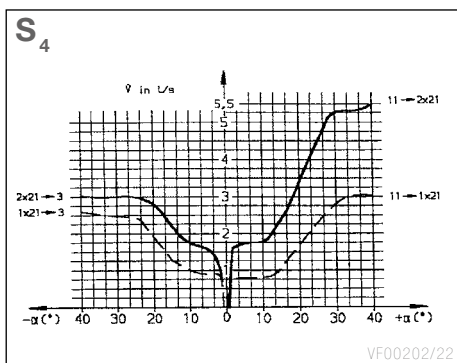

VF00202/19

VF00202/22