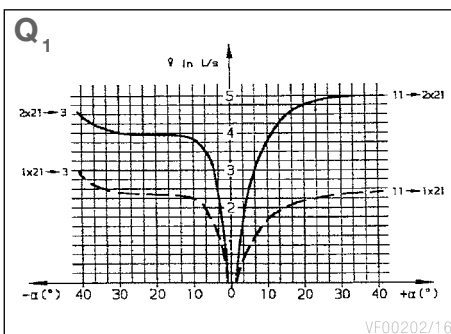

VF00202/12