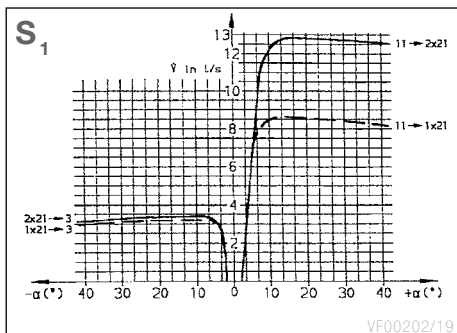

VF00202/15