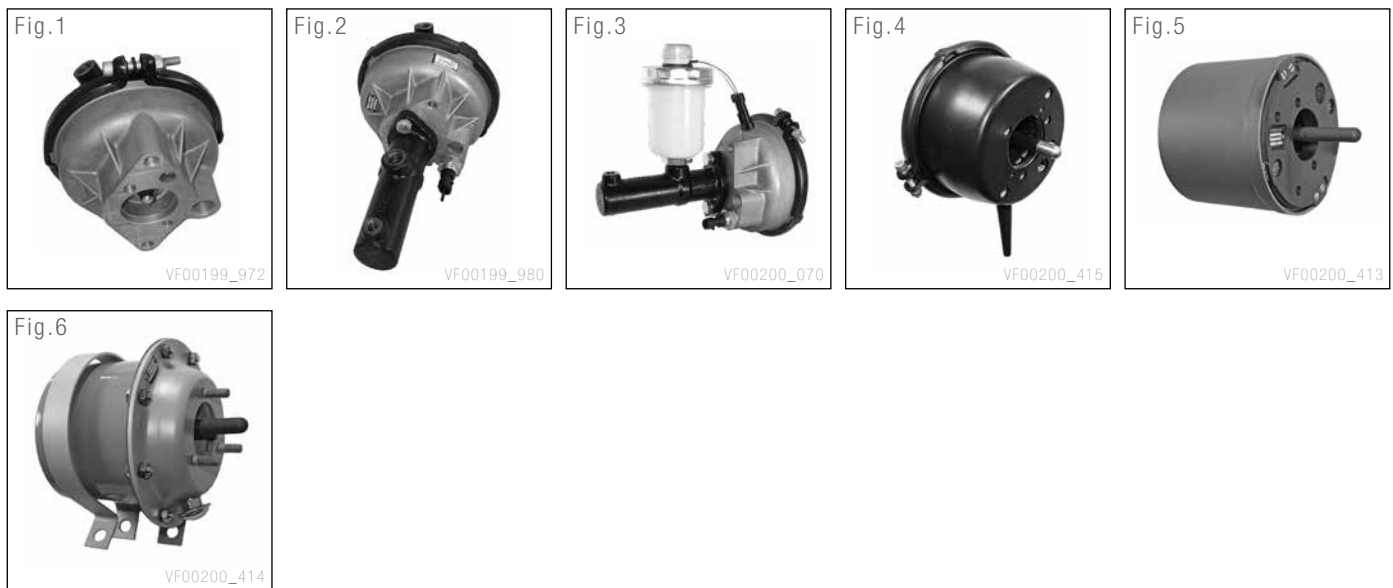

* The part number may carry a suffix
Die Teilenummer kann um ein Suffix erweitert sein

La référence peut comporter un suffixe
Il codice prodotto può includere un suffisso

	Legend	Legende	Légende	Legenda
A	Port size	Anschlussgewinde	Raccord	Raccordi
B	Type	Art	Type	Tipo
C	Stroke	Hub	Course	Corsa
D	Complete with master cylinder	Mit Hauptzylinder	Complet avec maître-cylindre	Completo di cilindro maestro
E	Complete with master cylinder and reservoir	Mit Hauptzylinder und Behälter	Complet avec maître-cylindre et réservoir	Completo di cilindro maestro e serbatoio